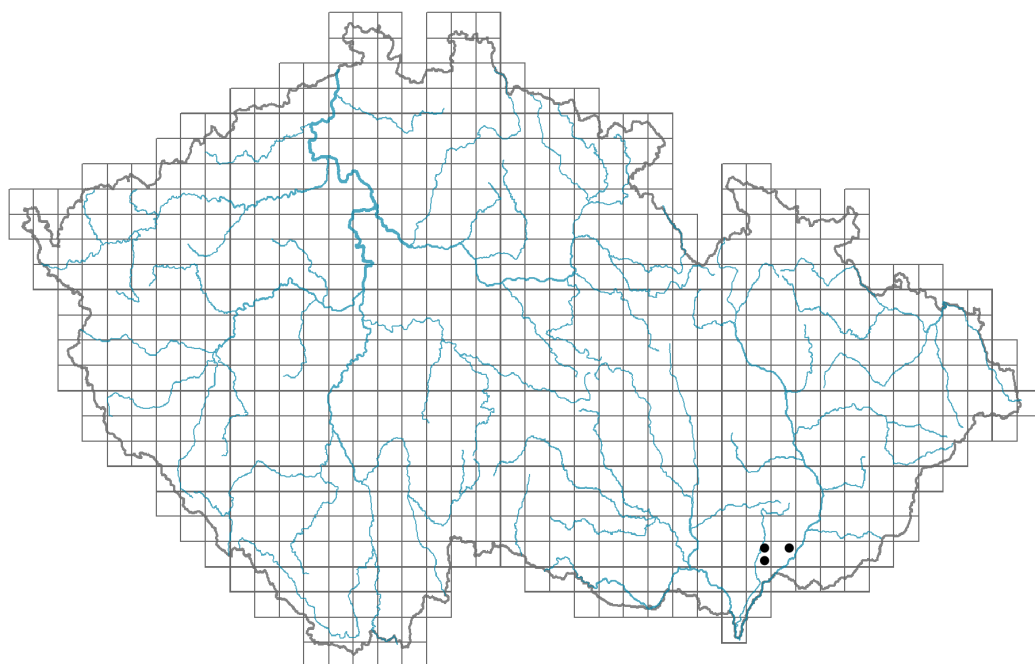

Ornithogalum ×wildtii

Rozšíření

© Michal Hroneš (flora.upol.cz)

Informace k mapě

● revidovaný údaj

○ nerevidovaný údaj

V mapě se nezobrazují záznamy bez uvedených souřadnic a záznamy označené jako chybné nebo pochybné.

© Michal Hroneš (flora.upol.cz)

List

Přítomnost a přeměna listu: **listy přítomny, nejsou přeměněné**

Palisty: **chybějí**

Řapík: **chybí**

Květ

Barva květu: **bílá**

Květní obaly: **okvěť**

Původnost v ČR: **původní**