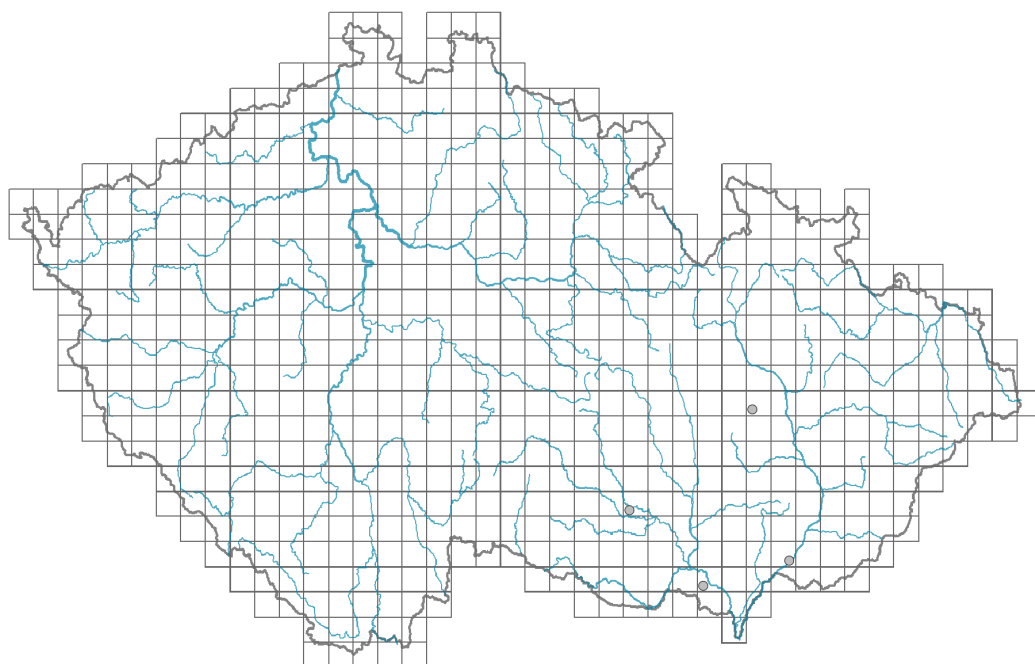

Verbascum ×rubiginosum

Rozšíření

© Michaela Krejčová

Informace k mapě

● revidovaný údaj

○ nerevidovaný údaj

V mapě se nezobrazují záznamy bez uvedených souřadnic a záznamy označené jako chybné nebo pochybné.

© Michaela Krejčová

© Michaela Krejčová

List

Přítomnost a přeměna listu: **listy přítomny, nejsou přeměněné**

Palisty: **chybějí**

Řapík: **přítomen i chybí**

Květ

Barva květu: **oranžová**

Květní obaly: **kalich a koruna**

Srůst kalicha: **srostlolupenný**

Typ květenství: **lichoklas**

Způsob výživy

Parazitismus a mykoheterotrofie: **autotrofní**

Masožravost: **rostlina není masožravá**

Symbiotická fixace dusíku: **bez symbiontů fixujících dusík**

Původ taxonu

Původnost v ČR: **původní**