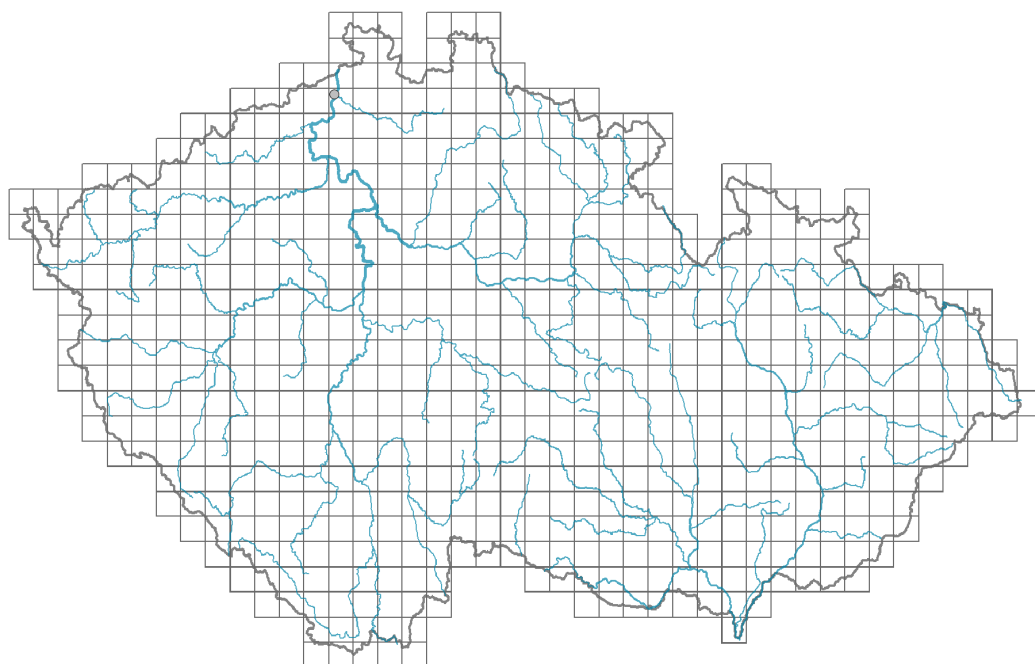

Ipomoea lacunosa

Rozšíření

Informace k mapě

● revidovaný údaj

○ nerevidovaný údaj

V mapě se nezobrazují záznamy bez uvedených souřadnic a záznamy označené jako chybné nebo pochybné.

Habitus a typ růstu

Růstová forma: **jednoletá bylina**

Životní forma: **terofyt**

Způsob výživy

Masožravost: **rostlina není masožravá**

Původ taxonu

Původnost v ČR: **neofyt**

Invazní status: **přechodně zavlečený**

Geografický původ: **Severní Amerika**

Doba zavlečení: **nedávná minulost (1950-2000)**

Způsob zavlečení: **neúmyslné zavlečení - doprava**

Ohrožení a ochrana

Červený seznam 2017 (národní kategorie ohrožení): **taxon není zařazen do Červeného seznamu**

Červený seznam 2017 (kategorie ohrožení IUCN): **LC(NA) - málo dotčený (taxon není zařazen do Červeného seznamu)**