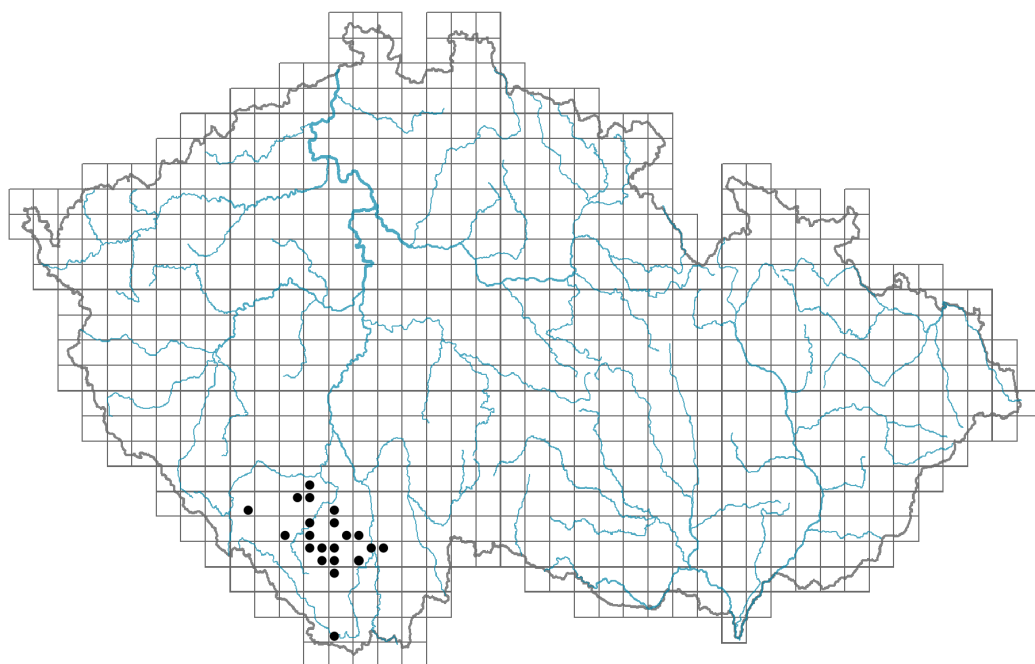

Rubus jarae-cimrmanii

Rozšíření

© Petr Lepší

Informace k mapě

● revidovaný údaj

○ nerevidovaný údaj

V mapě se nezobrazují záznamy bez uvedených souřadnic a záznamy označené jako chybné nebo pochybné.

© Martin Lepší

Způsob výživy

Masožravost: **rostlina není masožravá**

Původ taxonu

Původnost v ČR: **původní**

Ohrožení a ochrana

Červený seznam 2017 (národní kategorie ohrožení): **taxon není zařazen do Červeného seznamu**

Červený seznam 2017 (kategorie ohrožení IUCN): **LC(NA) - málo dotčený (taxon není zařazen do Červeného seznamu)**

Zákonná ochrana: **taxon není zákonem chráněný**

© Martin Lepší

© Martin Lepší

© Martin Lepší