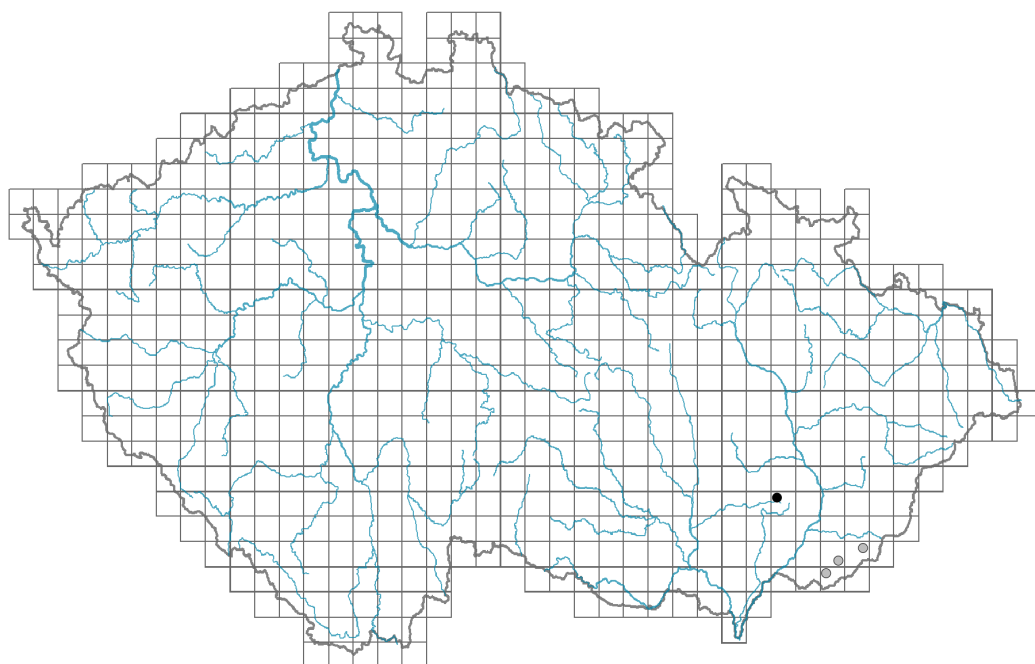

Ophrys sphegodes

Rozšíření

© Aleš Moravec

Informace k mapě

● revidovaný údaj

○ nerevidovaný údaj

V mapě se nezobrazují záznamy bez uvedených souřadnic a záznamy označené jako chybné nebo pochybné.

Způsob výživy

Masožravost: **rostlina není masožravá**

Původ taxonu

Původnost v ČR: **původní**

Ohrožení a ochrana

Červený seznam 2017 (národní kategorie ohrožení): **taxon není zařazen do Červeného seznamu**

Červený seznam 2017 (kategorie ohrožení IUCN): **LC(NA) - málo dotčený (taxon není zařazen do Červeného seznamu)**