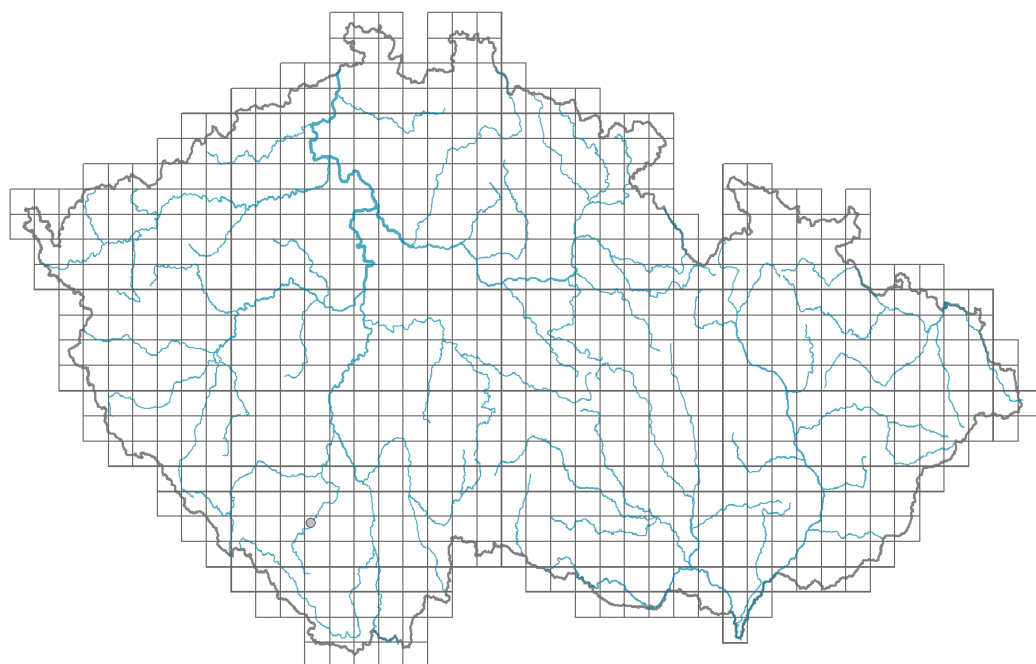

# *Panicum schinzii*

## Rozšíření

### Informace k mapě

● revidovaný údaj

○ nerevidovaný údaj

V mapě se nezobrazují záznamy bez uvedených souřadnic a záznamy označené jako chybné nebo pochybné.

## Původ taxonu

Původnost v ČR: **neofyt**

Invazní status: **přechodně zavlečený**

Geografický původ: **Afrika**

Rok zplanění: **2019**

Doba zavlečení: **současnost (po roce 2000)**