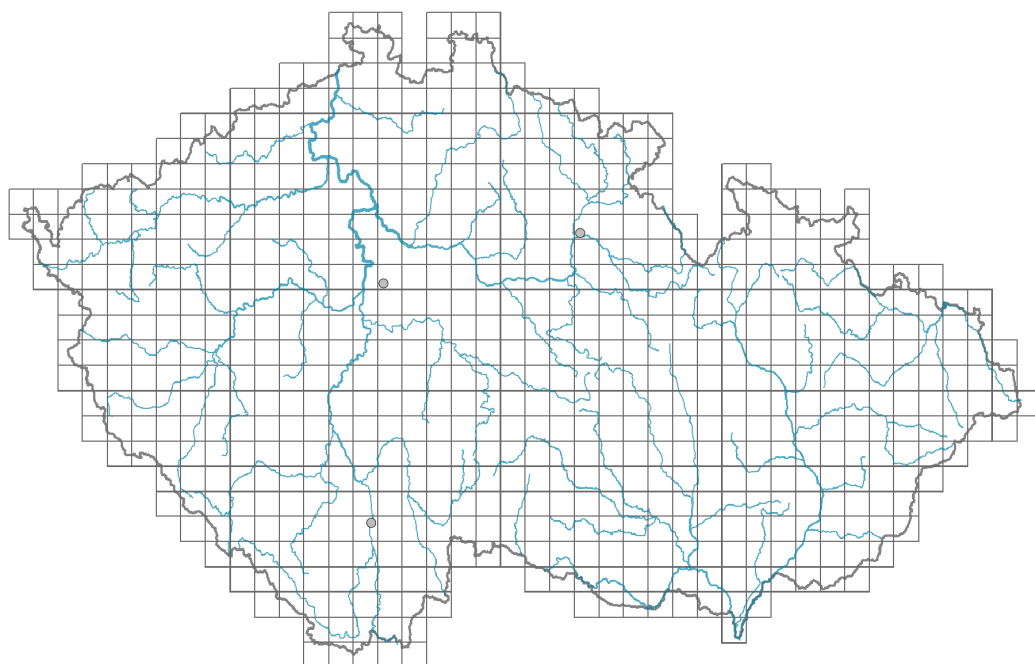

Galanthus woronowii

Rozšíření

Informace k mapě

● revidovaný údaj

○ nerevidovaný údaj

V mapě se nezobrazují záznamy bez uvedených souřadnic a záznamy označené jako chybné nebo pochybné.

Způsob výživy

Masožravost: **rostlina není masožravá**

Původ taxonu

Původnost v ČR: **nedostatečně doložený výskyt ve volné přírodě**