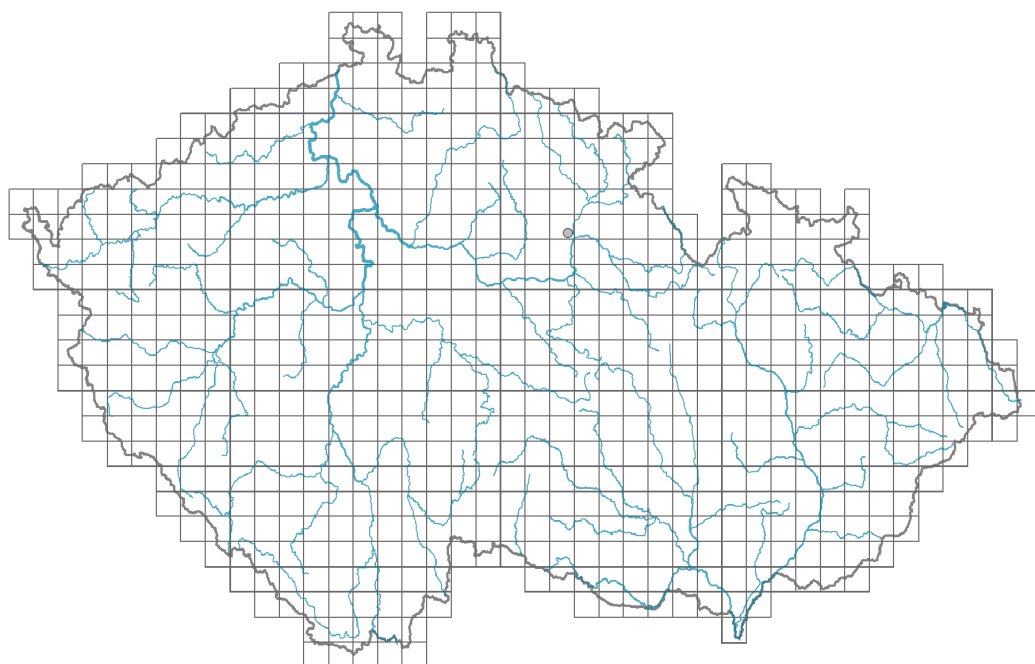

Mollugo verticillata

Rozšíření

Informace k mapě

● revidovaný údaj

○ nerevidovaný údaj

V mapě se nezobrazují záznamy bez uvedených souřadnic a záznamy označené jako chybné nebo pochybné.

Habitus a typ růstu

Životní forma: **terofyt**

Způsob výživy

Masožravost: **rostlina není masožravá**

Původ taxonu

Původnost v ČR: **neofyt**

Invazní status: **přechodně zavlečený**

Geografický původ: **Severní Amerika, Střední Amerika, Jižní Amerika**

Rok zplanění: **2020**

Doba zavlečení: **současnost (po roce 2000)**

Způsob zavlečení: **neúmyslné zavlečení - člověk**

Ohrožení a ochrana

Červený seznam 2017 (národní kategorie ohrožení): **taxon není zařazen do Červeného seznamu**