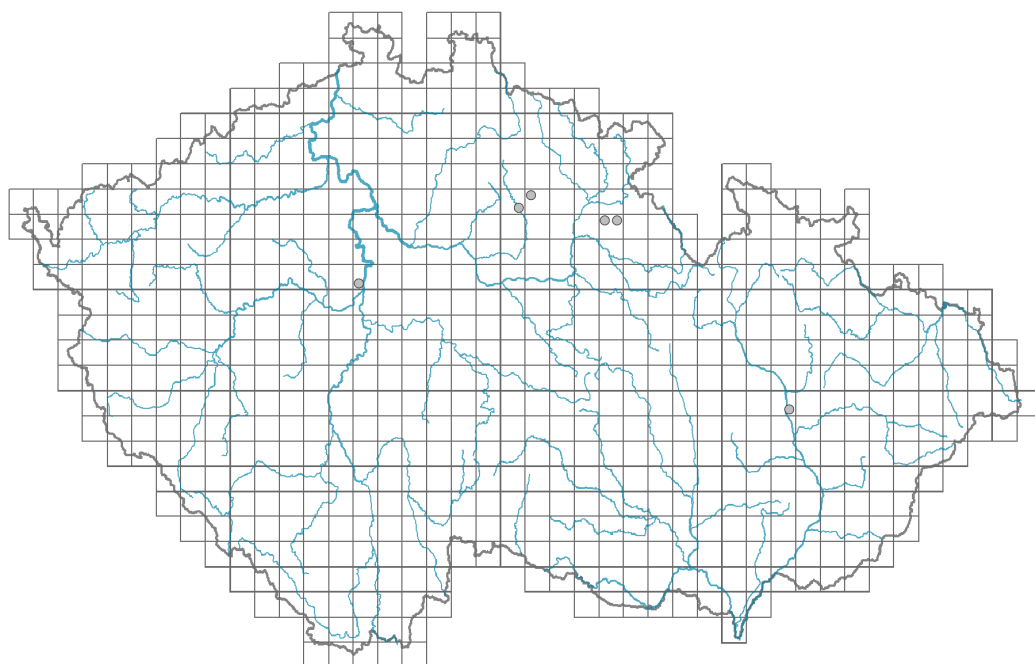

# *Microthlaspi erraticum*

## Rozšíření

### Informace k mapě

● revidovaný údaj

○ nerevidovaný údaj

V mapě se nezobrazují záznamy bez uvedených souřadnic a záznamy označené jako chybné nebo pochybné.

## Způsob výživy

Masožravost: **rostlina není masožravá**