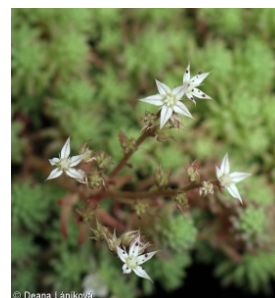

Sedum pallidum

Rozšíření

© Deana Lánková

Informace k mapě

● revidovaný údaj

● nerevidovaný údaj

V mapě se nezobrazují záznamy bez uvedených souřadnic a záznamy označené jako chybné nebo pochybné.