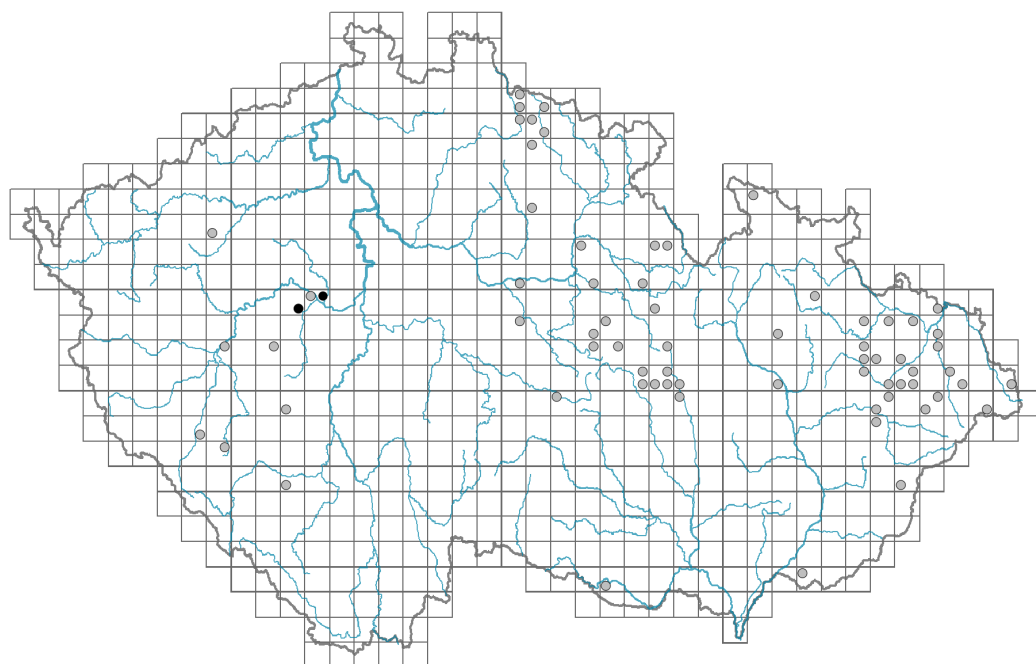

Sedum pallidum

Rozšíření

© Deana Lánková

Informace k mapě

● revidovaný údaj

● nerevidovaný údaj

V mapě se nezobrazují záznamy bez uvedených souřadnic a záznamy označené jako chybné nebo pochybné.