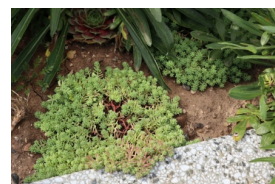

© Deana Lánková

Habitus a typ růstu

Výška [m]: **0,05-0,15**

Životní forma: **chamaefyt**

List

Přítomnost a přeměna listu: **listy přítomny, nejsou přeměněné**

Uspořádání listů na stonku (fylofaxe): **střídavé**

Tvar listu: **jednoduchý - celistvý**

Palisty: **chybějí**

Řapík: **chybí**

Květ

Doba kvetení [měsíc]: **červen-srpen**

Barva květu: **bílá**

Symetrie květu: **aktinomorfní (dvě a více rovin souměrnosti)**

Květní obaly: **kalich a koruna**

Srůst koruny/okvětí: **volné**

Srůst kalicha: **srostlý na bázi**

Typ květenství: **vijan**