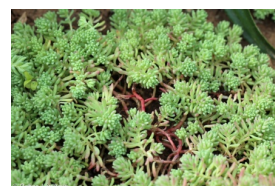

© Deana Lánková

Habitus a typ růstu

Výška [m]: **0,05-0,15**

Životní forma: **chamaefyt**

List

Přítomnost a přeměna listu: **listy přítomny, nejsou přeměněné**

Uspořádání listů na stonku (fylofaxe): **střídavé**

Tvar listu: **jednoduchý - celistvý**

Palisty: **chybějí**

Řapík: **chybí**

Květ

Doba kvetení [měsíc]: **červen-srpen**

Barva květu: **bílá**

Symetrie květu: **aktinomorfní (dvě a více rovin souměrnosti)**

Květní obaly: **kalich a koruna**

Srůst koruny/okvětí: **volné**

Srůst kalicha: **srostlý na bázi**

Typ květenství: **vijan**