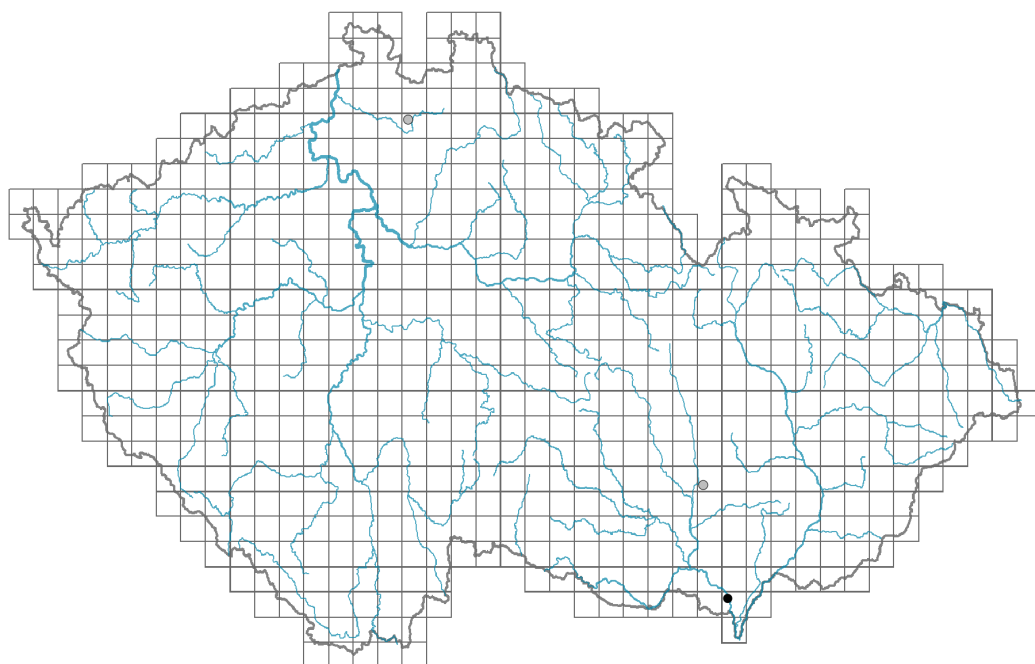

# Muscari latifolium

## Rozšíření

### Informace k mapě

● revidovaný údaj

○ nerevidovaný údaj

V mapě se nezobrazují záznamy bez uvedených souřadnic a záznamy označené jako chybné nebo pochybné.

## Původ taxonu

Původnost v ČR: **neofyt**

Invazní status: **přechodně zavlečený**

Geografický původ: **Asie**

Rok zplanění: **2015**

Doba zavlečení: **současnost (po roce 2000)**

Způsob zavlečení: **úmyslné zavlečení - okrasná rostlina**