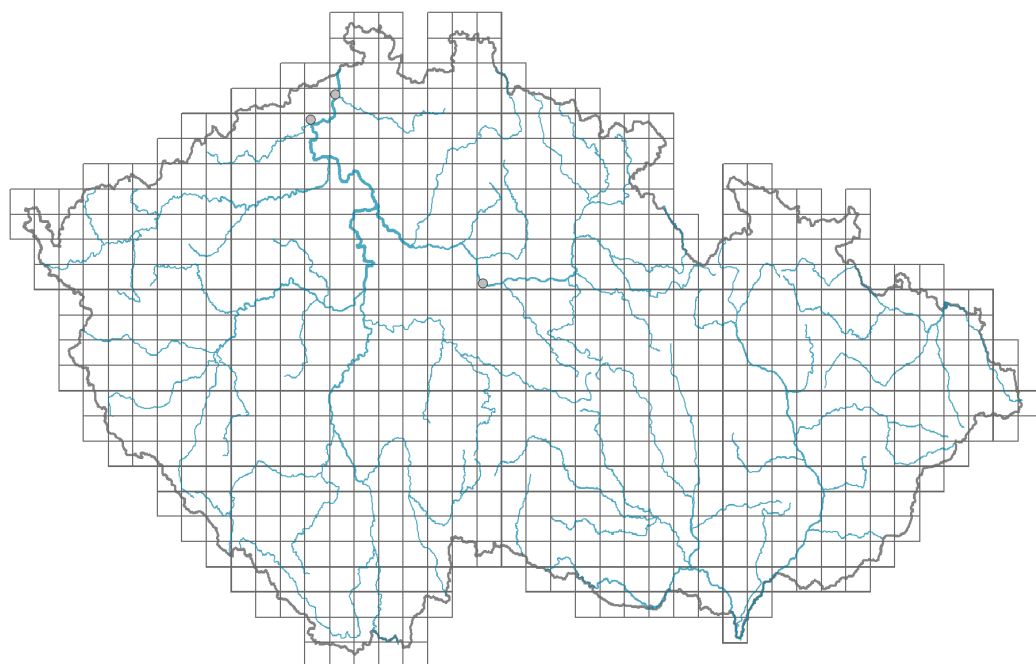

Urochloa platyphylla

Rozšíření

Informace k mapě

● revidovaný údaj

○ nerevidovaný údaj

V mapě se nezobrazují záznamy bez uvedených souřadnic a záznamy označené jako chybné nebo pochybné.

Habitus a typ růstu

Růstová forma: **jednoletá bylina**

Životní forma: **terofyt**

Způsob výživy

Masožravost: **rostlina není masožravá**

Původ taxonu

Původnost v ČR: **neofyt**

Invazní status: **přechodně zavlečený**

Geografický původ: **Severní Amerika, Střední Amerika, Jižní Amerika**

Rok zplanění: **1991**

Rok posledního známého výskytu: **1993**

Doba zavlečení: **nedávná minulost (1950-2000)**

Způsob zavlečení: **neúmyslné zavlečení - průmysl**

Ohrožení a ochrana

Červený seznam 2017 (národní kategorie ohrožení): **taxon není zařazen do Červeného seznamu**