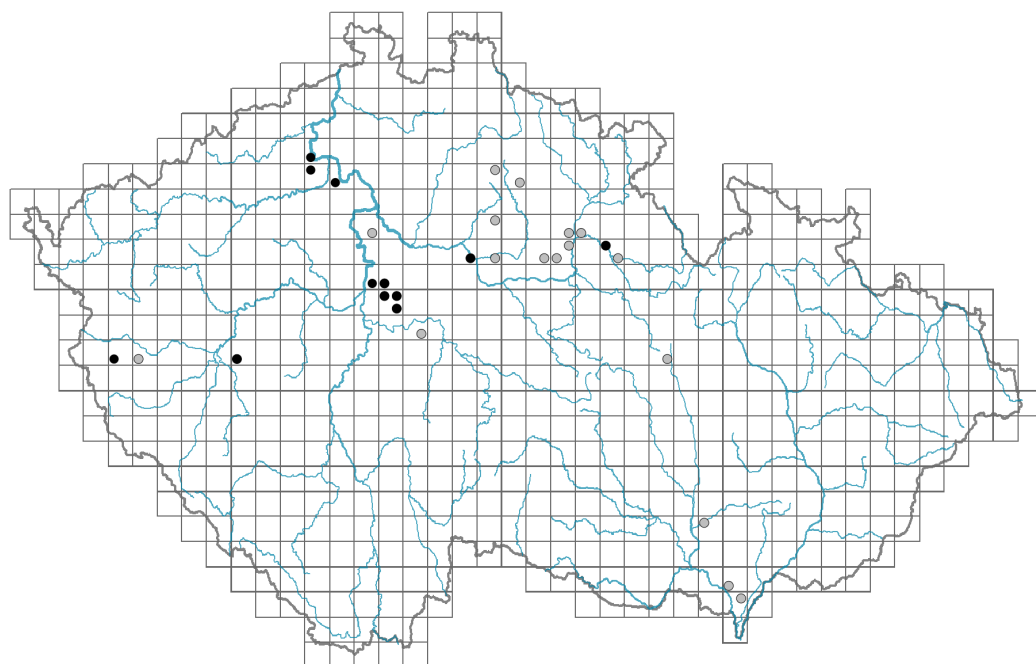

# *Cerastium subtetrandrum*

## Rozšíření

### Informace k mapě

● revidovaný údaj

○ nerevidovaný údaj

V mapě se nezobrazují záznamy bez uvedených souřadnic a záznamy označené jako chybné nebo pochybné.

## Původ taxonu

Původnost v ČR: **neofyt**

Invazní status: **invazní**

Geografický původ: **Evropa**

Rok zplanění: **2017**

Doba zavlečení: **současnost (po roce 2000)**

Způsob zavlečení: **neúmyslné zavlečení - doprava**