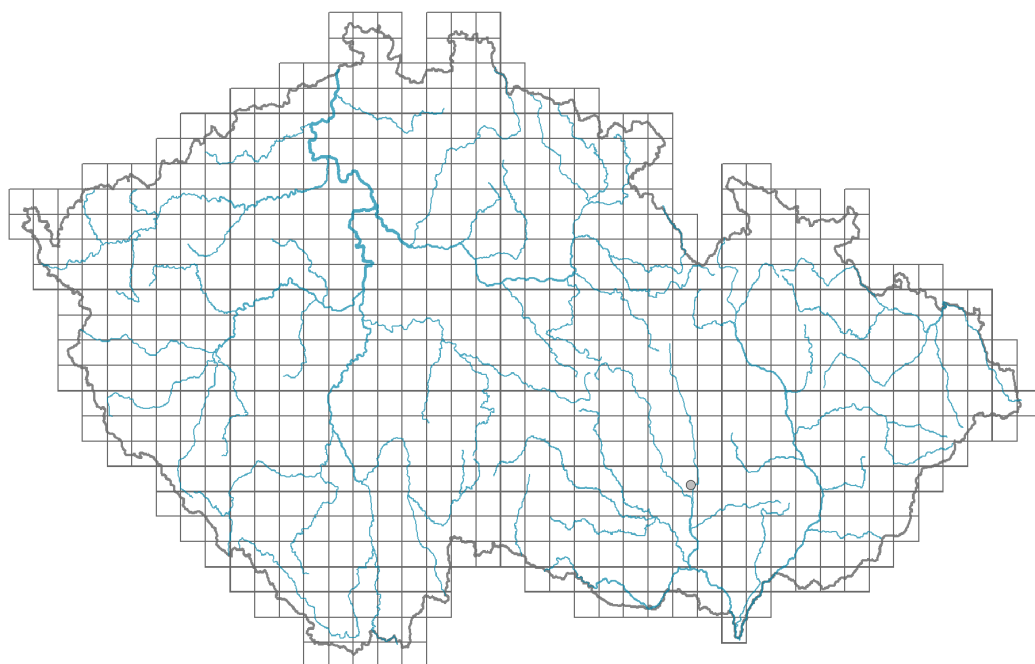

# Allium fuscum

## Rozšíření

### Informace k mapě

● revidovaný údaj

○ nerevidovaný údaj

V mapě se nezobrazují záznamy bez uvedených souřadnic a záznamy označené jako chybné nebo pochybné.

## Původ taxonu

Původnost v ČR: **neofyt**

Invazní status: **přechodně zavlečený**

Geografický původ: **Evropa, Středomoří**

Rok zplanění: **2014**

Doba zavlečení: **současnost (po roce 2000)**

Způsob zavlečení: **neúmyslné zavlečení - se zemědělstvím**