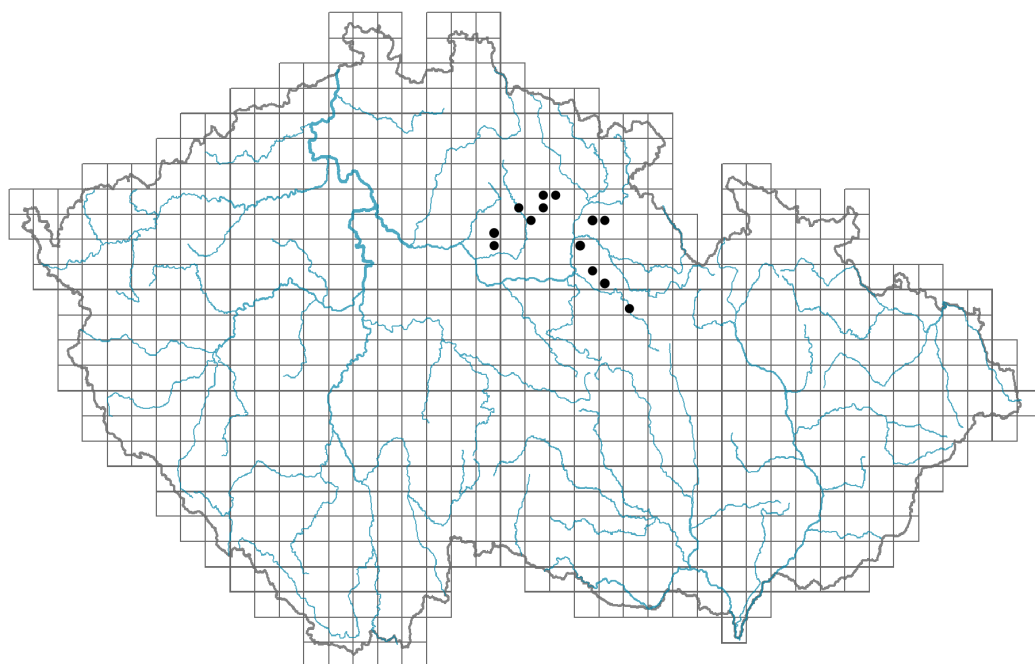

Taraxacum sparsum

Rozšíření

Informace k mapě

● revidovaný údaj

○ nerevidovaný údaj

V mapě se nezobrazují záznamy bez uvedených souřadnic a záznamy označené jako chybné nebo pochybné.

Způsob výživy

Masožravost: **rostlina není masožravá**

Původ taxonu

Původnost v ČR: **původní**

Ohrožení a ochrana

Červený seznam 2017 (národní kategorie ohrožení): **taxon není zařazen do Červeného seznamu**

Červený seznam 2017 (kategorie ohrožení IUCN): **LC(NA) - málo dotčený (taxon není zařazen do Červeného seznamu)**

Zákonná ochrana: **taxon není zákonem chráněný**