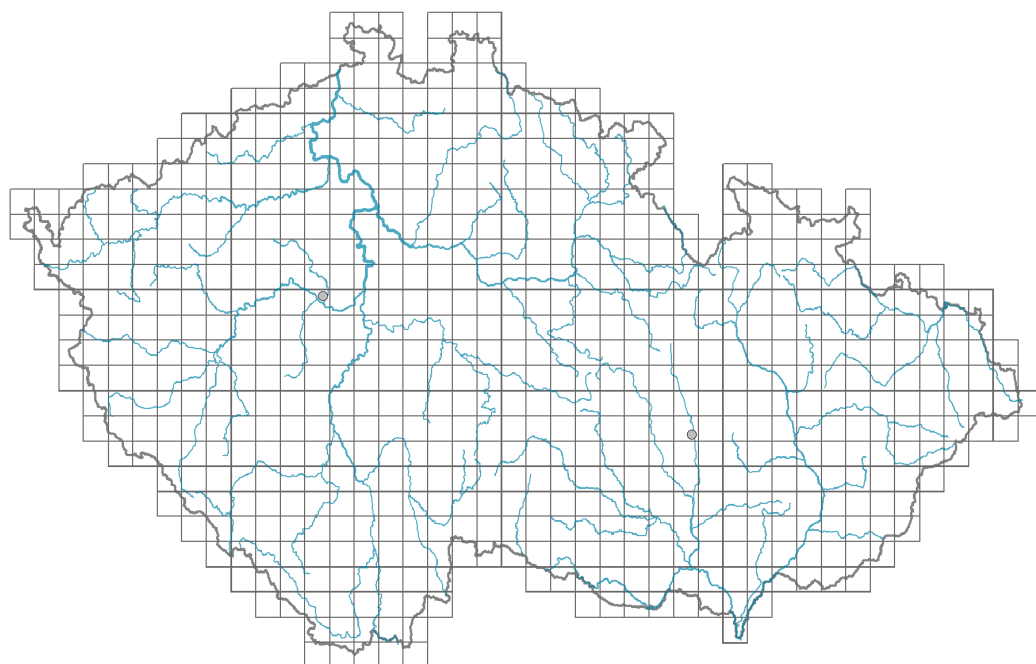

Fibigia clypeata

Rozšíření

Informace k mapě

● revidovaný údaj

○ nerevidovaný údaj

V mapě se nezobrazují záznamy bez uvedených souřadnic a záznamy označené jako chybné nebo pochybné.

Habitus a typ růstu

Životní forma: **hemikryptofyt**

Způsob výživy

Masožravost: **rostlina není masožravá**

Původ taxonu

Původnost v ČR: **neofyt**

Invazní status: **přechodně zavlečený**

Geografický původ: **Středomoří, Asie**

Rok zplanění: **2017**

Doba zavlečení: **současnost (po roce 2000)**

Způsob zavlečení: **úmyslné zavlečení - okrasná rostlina**

Ohrožení a ochrana

Červený seznam 2017 (národní kategorie ohrožení): **taxon není zařazen do Červeného seznamu**

Červený seznam 2017 (kategorie ohrožení IUCN): **LC(NA) - málo dotčený (taxon není zařazen do Červeného seznamu)**