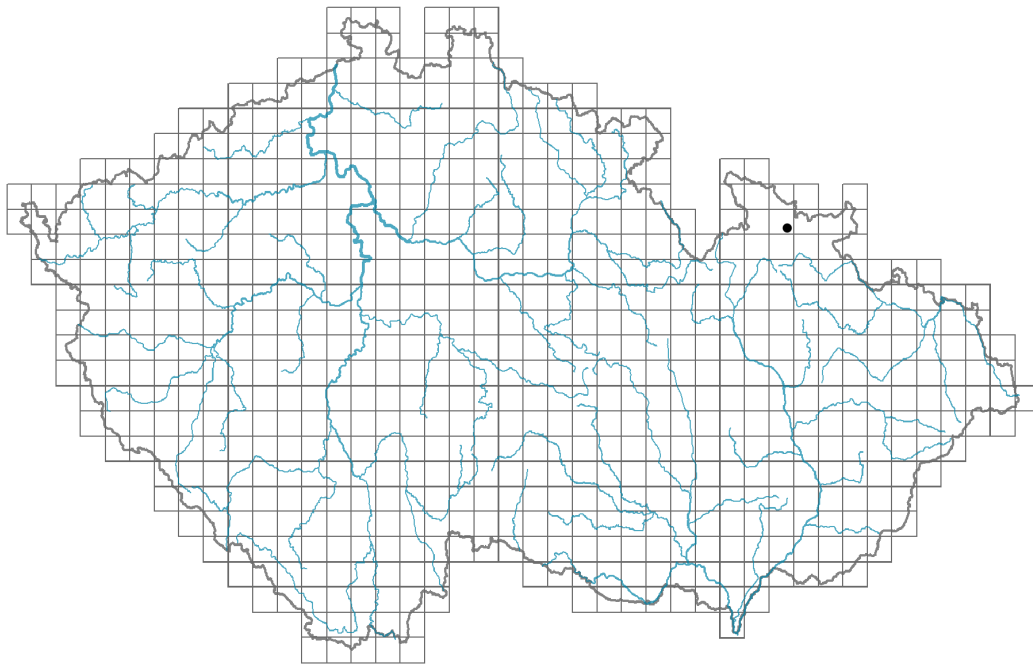

# *Dactylorhiza maculata* subsp. *averyanovii*

## Rozšíření

### Informace k mapě

● revidovaný údaj

○ nerevidovaný údaj

V mapě se nezobrazují záznamy bez uvedených souřadnic a záznamy označené jako chybné nebo pochybné.

## Původ taxonu

Původnost v ČR: **původní**