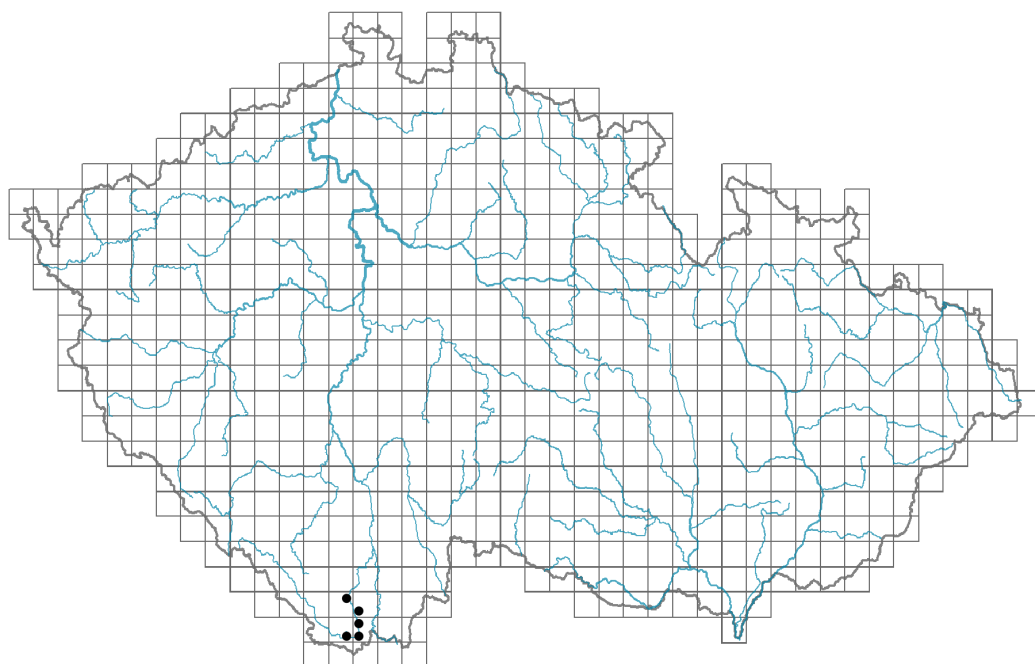

# Potamogeton ×prussicus

## Rozšíření

### Informace k mapě

● revidovaný údaj

○ nerevidovaný údaj

V mapě se nezobrazují záznamy bez uvedených souřadnic a záznamy označené jako chybné nebo pochybné.

## Původ taxonu

Původnost v ČR: **původní**