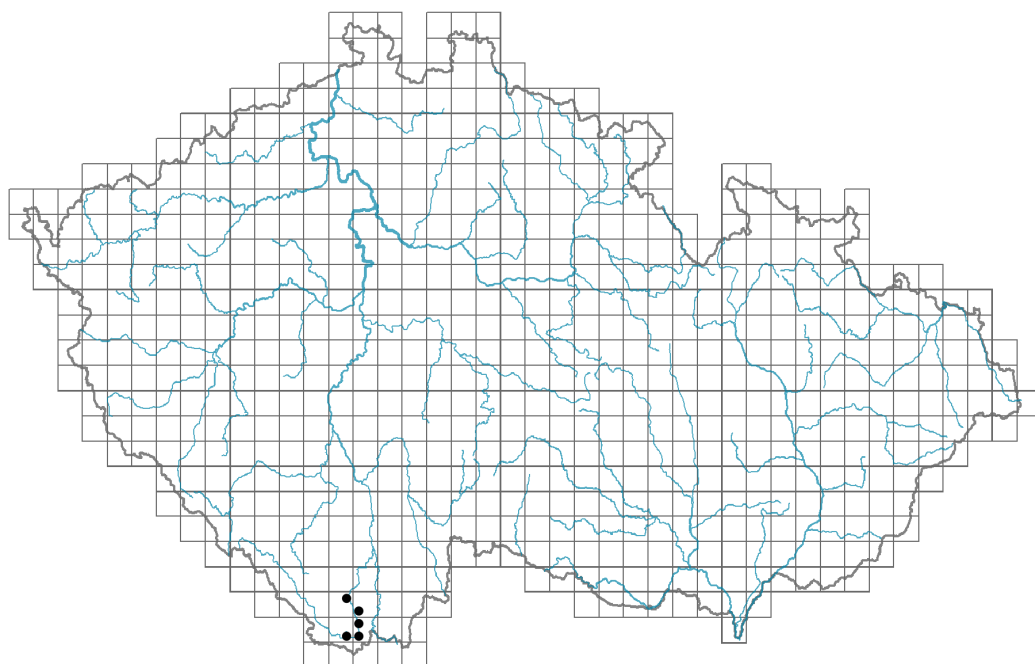

Potamogeton ×prussicus

Rozšíření

Informace k mapě

● revidovaný údaj

○ nerevidovaný údaj

V mapě se nezobrazují záznamy bez uvedených souřadnic a záznamy označené jako chybné nebo pochybné.

Původ taxonu

Původnost v ČR: **původní**