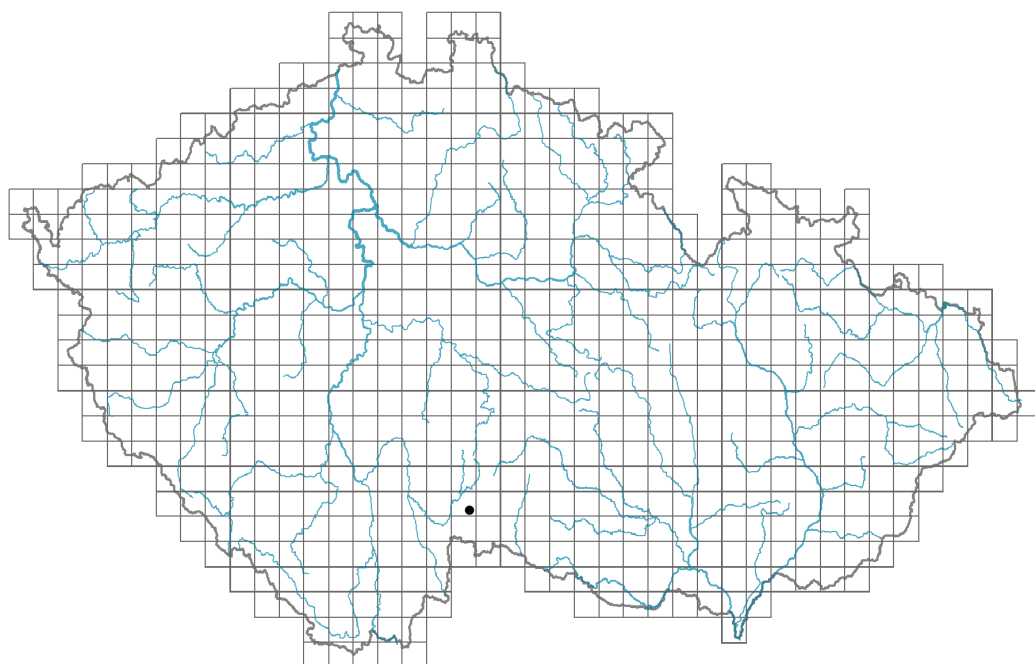

Potamogeton acutifolius × *P. trichoides*

Rozšíření

Informace k mapě

● revidovaný údaj

○ nerevidovaný údaj

V mapě se nezobrazují záznamy bez uvedených souřadnic a záznamy označené jako chybné nebo pochybné.

Původ taxonu

Původnost v ČR: **původní**