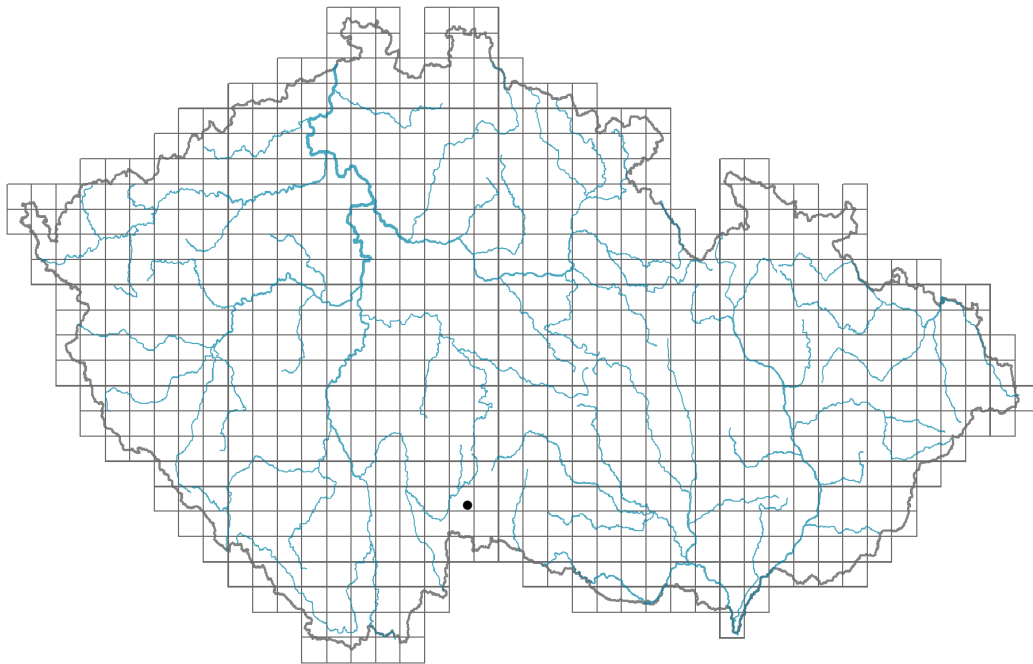

Potamogeton acutifolius × *P. trichoides*

Rozšíření

Informace k mapě

● revidovaný údaj

○ nerevidovaný údaj

V mapě se nezobrazují záznamy bez uvedených souřadnic a záznamy označené jako chybné nebo pochybné.

Původ taxonu

Původnost v ČR: **původní**