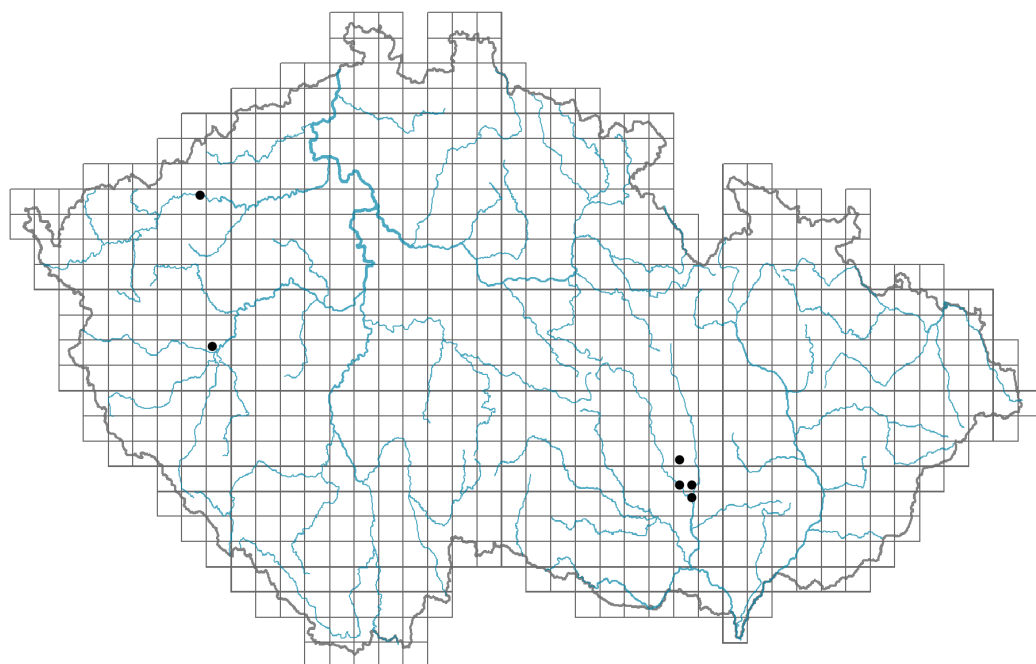

# *Bromus diandrus* var. *diandrus*

## Rozšíření

### Informace k mapě

● revidovaný údaj

○ nerevidovaný údaj

V mapě se nezobrazují záznamy bez uvedených souřadnic a záznamy označené jako chybné nebo pochybné.

## Původ taxonu

Původnost v ČR: **neofyt**

Invazní status: **přechodně zavlečený**

Geografický původ: **Středomoří**