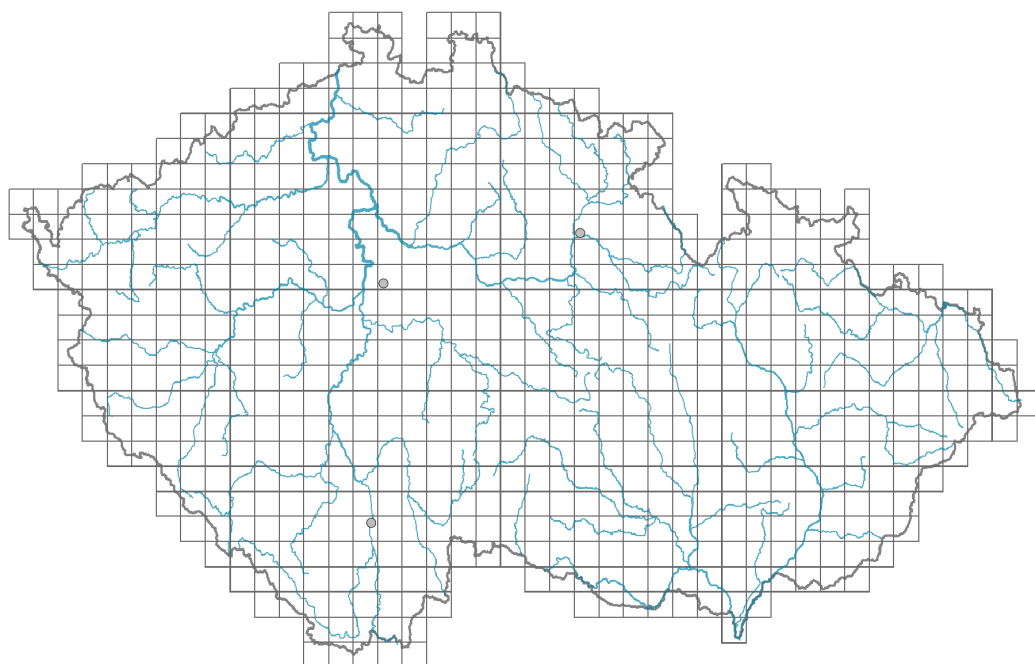

# *Galanthus woronowii*

## Rozšíření

### Informace k mapě

● revidovaný údaj

○ nerevidovaný údaj

V mapě se nezobrazují záznamy bez uvedených souřadnic a záznamy označené jako chybné nebo pochybné.

## Původ taxonu

Původnost v ČR: **nedostatečně doložený výskyt ve volné přírodě**