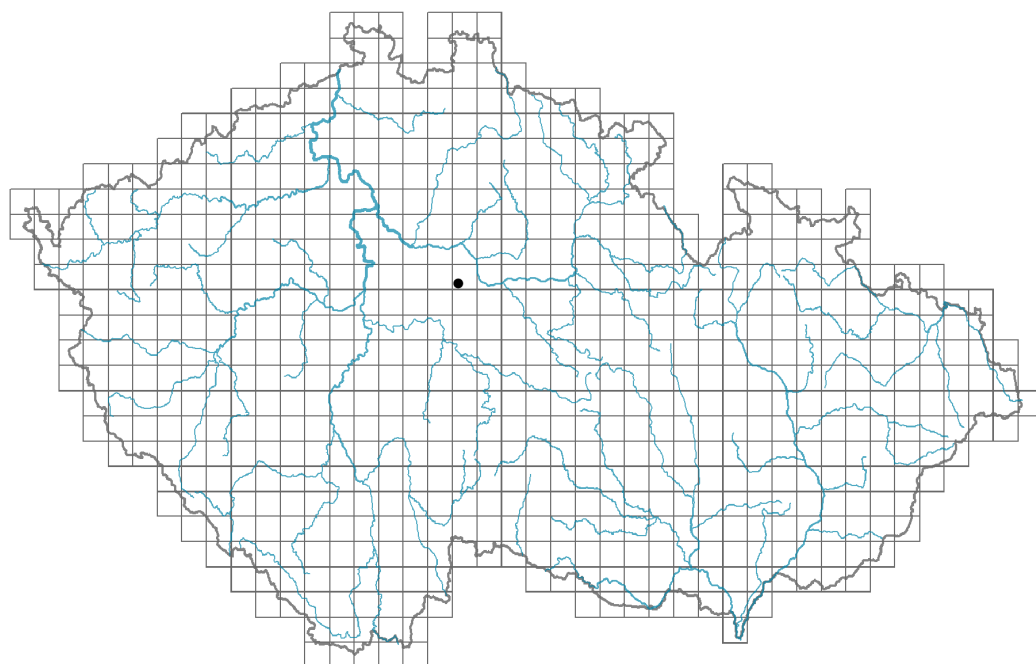

Lavatera punctata

Rozšíření

Informace k mapě

● revidovaný údaj

○ nerevidovaný údaj

V mapě se nezobrazují záznamy bez uvedených souřadnic a záznamy označené jako chybné nebo pochybné.

Habitus a typ růstu

Životní forma: **terofyt**

Způsob výživy

Masožravost: **rostlina není masožravá**

Původ taxonu

Původnost v ČR: **neofyt**

Invazní status: **přechodně zavlečený**

Geografický původ: **Středomoří, Asie**

Rok zplanění: **2016**

Doba zavlečení: **současnost (po roce 2000)**

Způsob zavlečení: **neúmyslné zavlečení - člověk**

Ohrožení a ochrana

Červený seznam 2017 (národní kategorie ohrožení): **taxon není zařazen do Červeného seznamu**

Červený seznam 2017 (kategorie ohrožení IUCN): **LC(NA) - málo dotčený (taxon není zařazen do Červeného seznamu)**