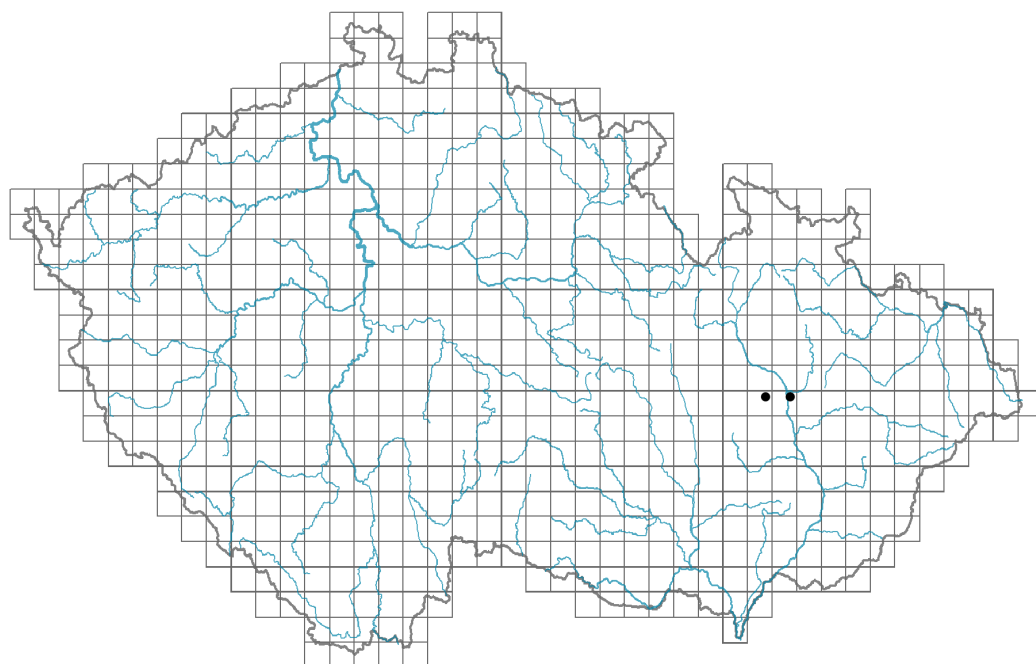

Lathyrus sphaericus

Rozšíření

© Vladimír Nejeschleba

Informace k mapě

● revidovaný údaj

○ nerevidovaný údaj

V mapě se nezobrazují záznamy bez uvedených souřadnic a záznamy označené jako chybné nebo pochybné.

© Vladimír Nejeschleba

Habitus a typ růstu

Životní forma: **terofyt**

Způsob výživy

Masožravost: **rostlina není masožravá**

Původ taxonu

Původnost v ČR: **neofyt**

Invazní status: **přechodně zavlečený**

Geografický původ: **Středomoří, Asie, Afrika**

Rok zplanění: **2008**

Doba zavlečení: **současnost (po roce 2000)**

Způsob zavlečení: **neúmyslné zavlečení - se zemědělstvím, neúmyslné zavlečení - přírodní vektory**