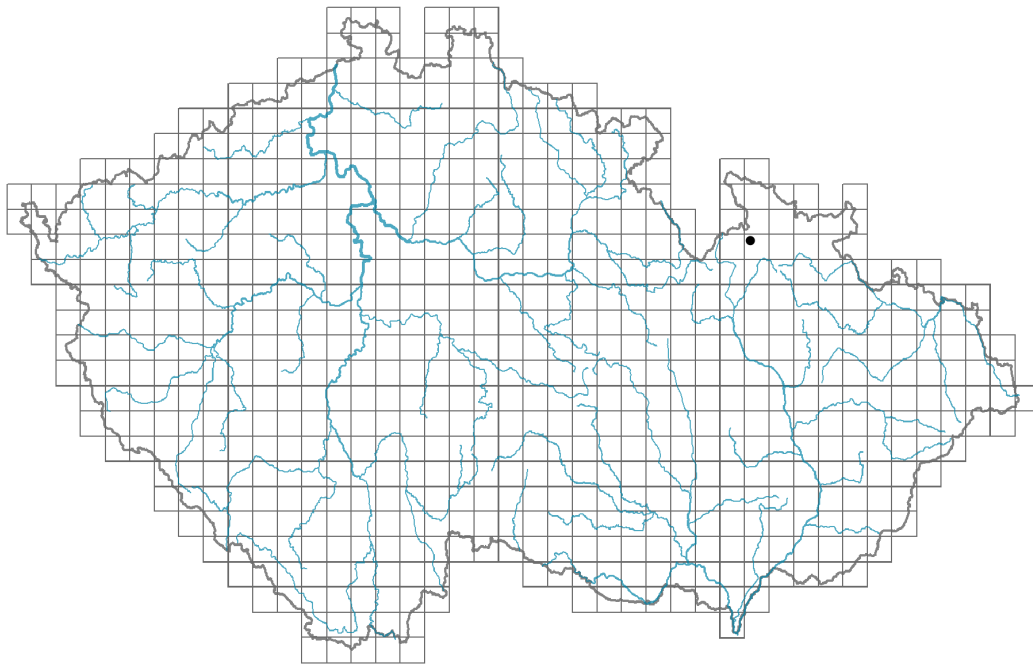

Lycopodium clavatum subsp. *monostachyon*

Rozšíření

Informace k mapě

● revidovaný údaj

○ nerevidovaný údaj

V mapě se nezobrazují záznamy bez uvedených souřadnic a záznamy označené jako chybné nebo pochybné.