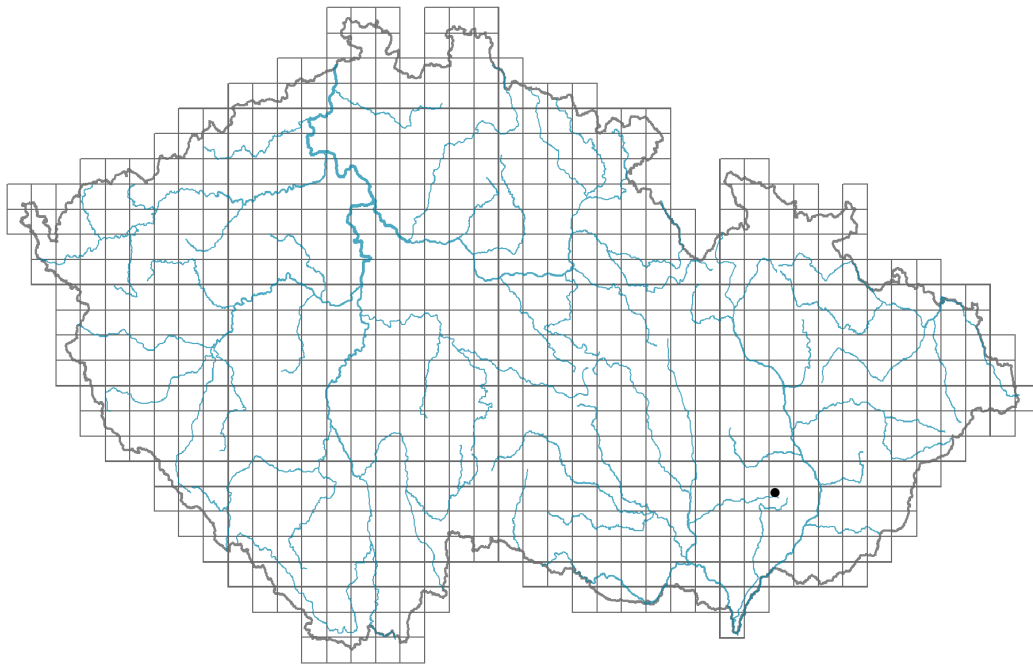

Dactylorhiza incarnata subsp. *ochroleuca*

Rozšíření

Informace k mapě

● revidovaný údaj

○ nerevidovaný údaj

V mapě se nezobrazují záznamy bez uvedených souřadnic a záznamy označené jako chybné nebo pochybné.