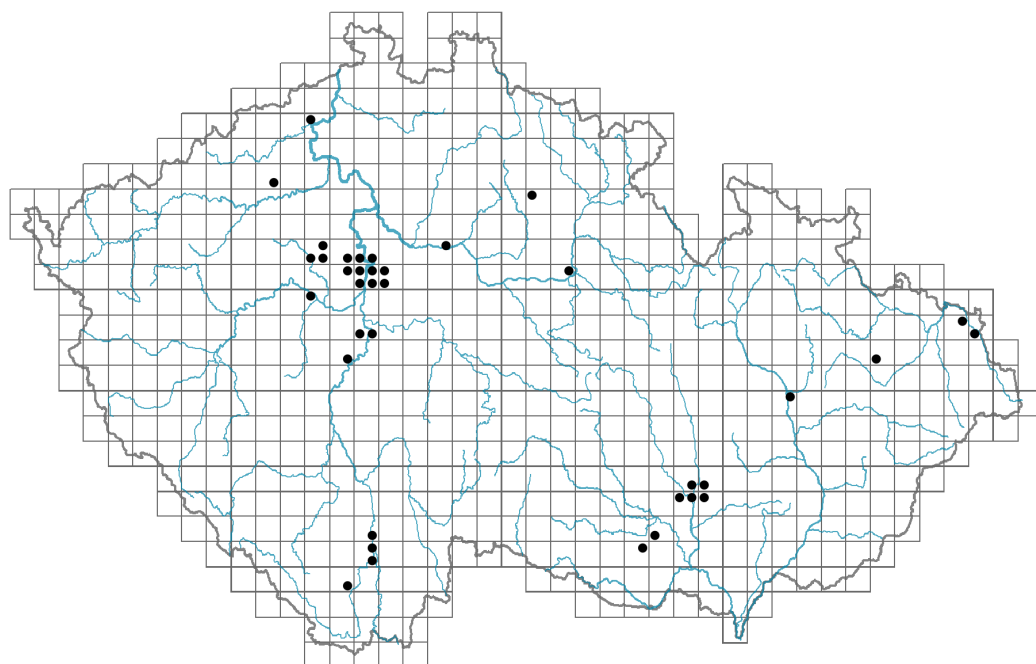

Cotoneaster fangianus

Rozšíření

Informace k mapě

● revidovaný údaj

○ nerevidovaný údaj

V mapě se nezobrazují záznamy bez uvedených souřadnic a záznamy označené jako chybné nebo pochybné.

Způsob výživy

Masožravost: **rostlina není masožravá**