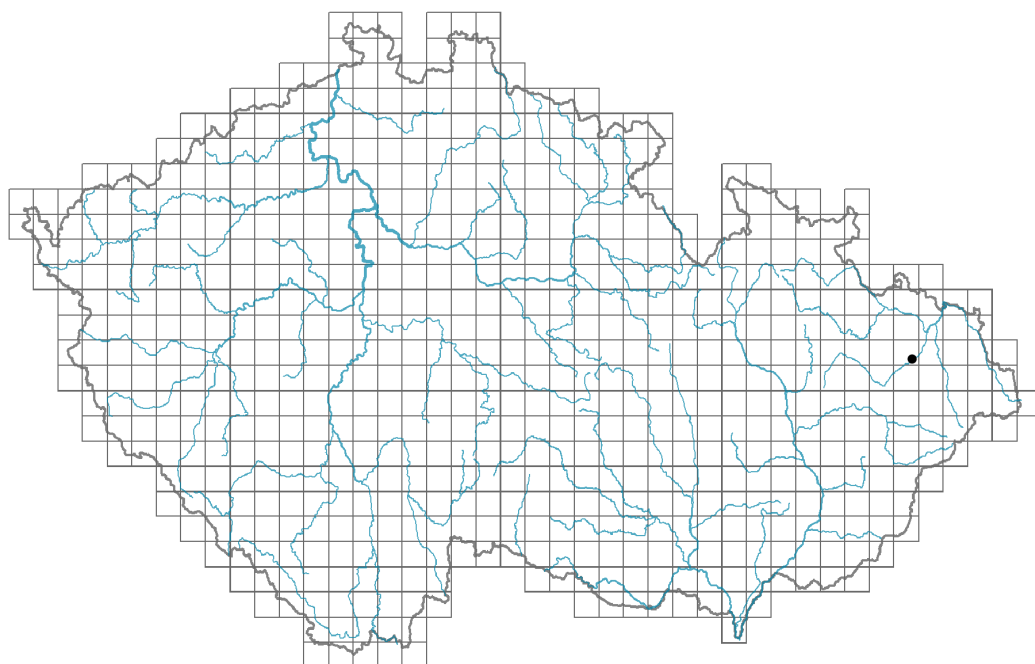

Potamogeton lucens × *P. pusillus*

Rozšíření

Informace k mapě

● revidovaný údaj

○ nerevidovaný údaj

V mapě se nezobrazují záznamy bez uvedených souřadnic a záznamy označené jako chybné nebo pochybné.