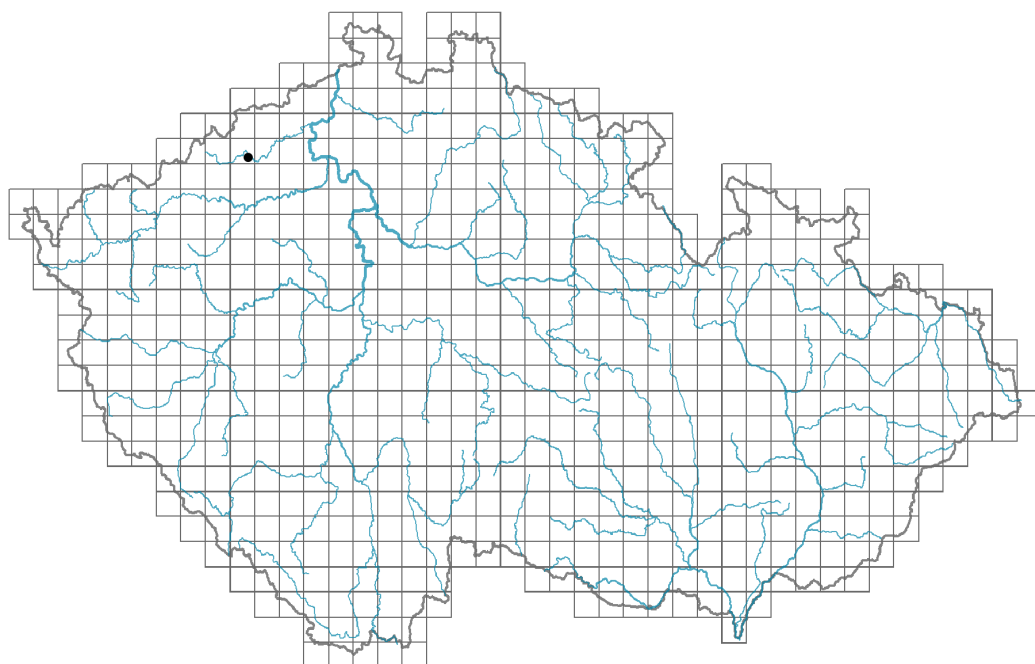

Potamogeton natans × *P. pusillus*

Rozšíření

Informace k mapě

● revidovaný údaj

○ nerevidovaný údaj

V mapě se nezobrazují záznamy bez uvedených souřadnic a záznamy označené jako chybné nebo pochybné.