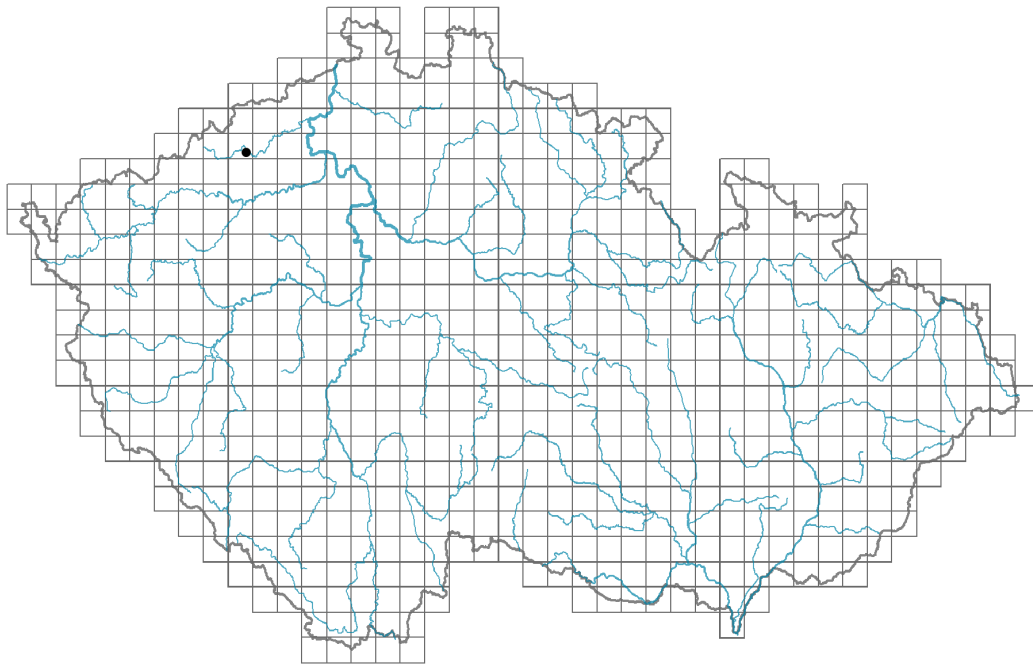

Potamogeton natans × *P. pusillus*

Rozšíření

Informace k mapě

● revidovaný údaj

○ nerevidovaný údaj

V mapě se nezobrazují záznamy bez uvedených souřadnic a záznamy označené jako chybné nebo pochybné.