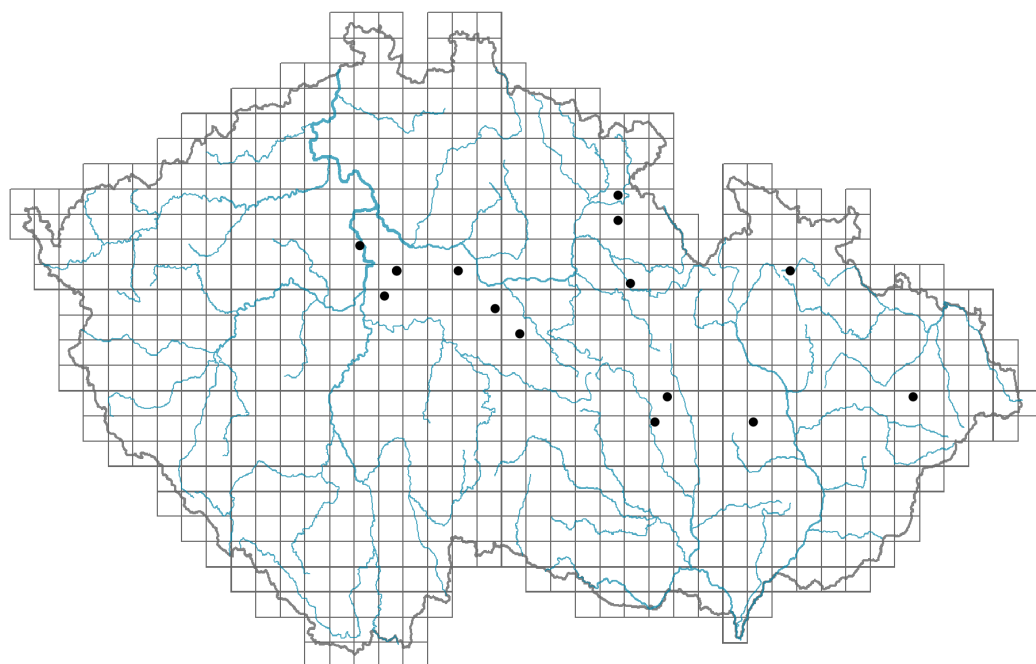

Cotoneaster matrensis

Rozšíření

Informace k mapě

● revidovaný údaj

○ nerevidovaný údaj

V mapě se nezobrazují záznamy bez uvedených souřadnic a záznamy označené jako chybné nebo pochybné.

Způsob výživy

Masožravost: **rostlina není masožravá**